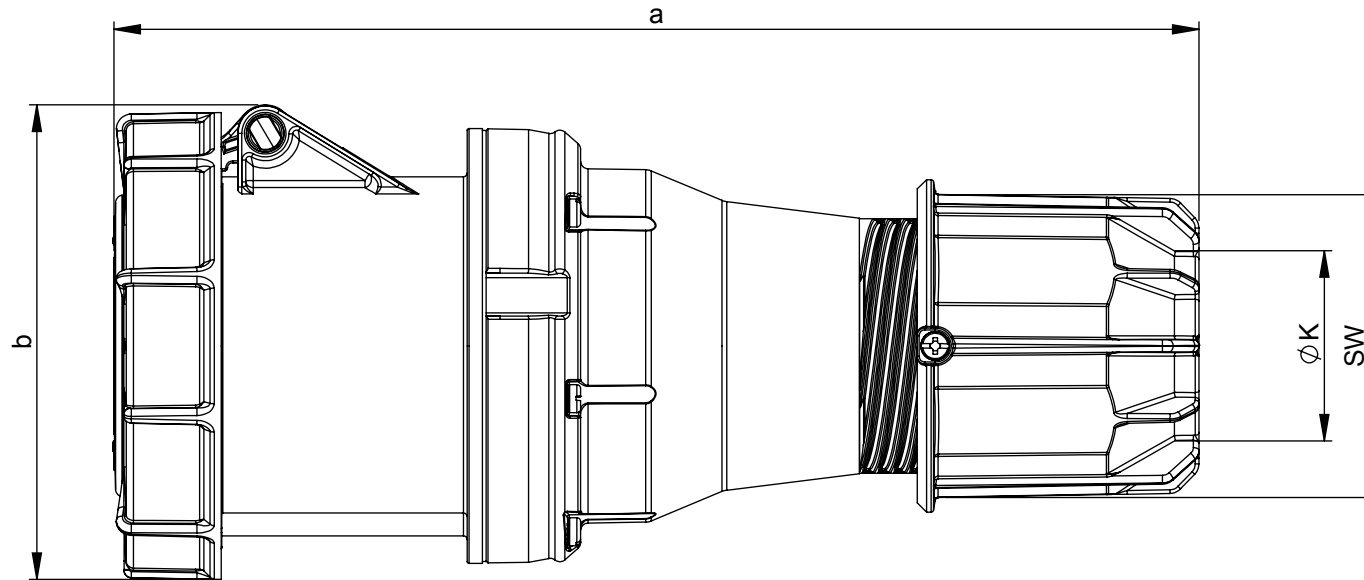

## Maßskizze / dimensional drawing

Benennung: Kupplung 125A IP66/67 POWERTWIST

description: Connector 125A IP66/67 POWERTWIST

Teilenummer / part number: 043-\*, 044-\*, 045-\*

PCE

Ampere	125		
Pole	3	4	5
a [mm]	287	287	287
b [mm]	124	124	124
K [mm]	22,5-50	22,5-50	22,5-50
SW [mm]	81	81	81